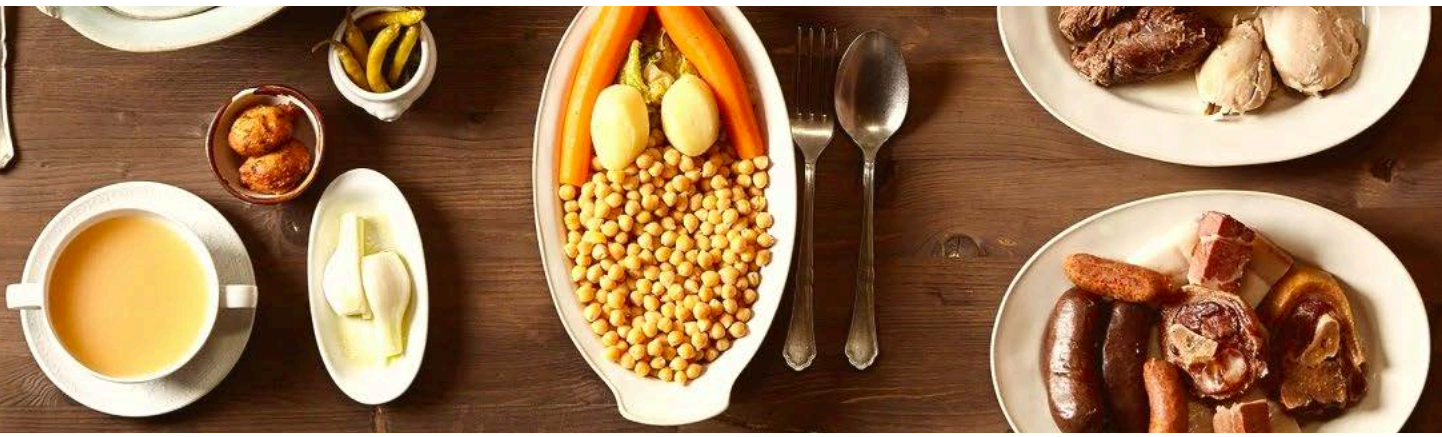

DESAYUNOS

CAFÉ	1.70 €
CAFÉ CON LECHE	1.70 €
COLA CAO CON LECHE	1.80 €
CAFE + BOLLO	2.80 €
PINCHO DE TORTILLA	3.20 €
INFUSIONES	1.50 €
ZUMO NARANJA NATURAL	3.00 €

DEL MAR

SEPIA A LA PLANCHA	18.00 €
CHOPITOS FRITOS	12.00 €
CALAMARES FRITOS	12.00 €
BOQUERONES FRITOS	13.00 €
BOQUERONES AL VINAGRE	13.00 €
MEJILLONES AL VAPOR	13.00 €
GAMBA PLANCHA O AJILLO	18.00 €
GAMBON PLANCHA O AJILLO	18.00 €
FRITURA DE PESCADO (PARA 2)	32.00 €
ALMEJA MARINA (SEGUN DEMANDA)	
PULPO A LA GALLEGA	26.00 €
PARRILLA DE MARISCO	35.00 €

PARA PICAR

PATATAS BRAVAS	8.00 €
PATATAS ALI OLI	8.00 €
PATATAS CHORIZO Y PIMIENTOS	12.00 €
ENSALADA DE LA CASA	8.00 €
ENSALADA DE PIQUILLO	8.00 €
ENSALADILLA RUSA	9.00 €
PIMIENTOS DE PADRON	9.00 €
OREJAS A LA PLANCHA	12.00 €
CALLOS MADRILEÑOS	13.00 €
ALITAS FRITAS	12.00 €
MOLLEJAS DE CORDERO	26.00 €
CHORIZO FRITO	12.00 €
LACON A LA GALLEGA	13.00 €
TORREZNOS	13.00 €
MORCILLA DE BURGOS	12.00 €
CROQUETAS CASERAS	12.00 €
CHAMPIÑÓN AL AJILLO	13.00 €
SURTIDOS DE IBERICO	28.00 €
JAMON CURADO	22.00 €
QUESO CURADO	22.00 €
HUEVOS ROTOS	12.00 €

POSTRES CASEROS

ARROZ CON LECHE	3.50 €
FLAN	3.50 €
PUDIN	3.50 €
FRUTA DE TEMPORADA