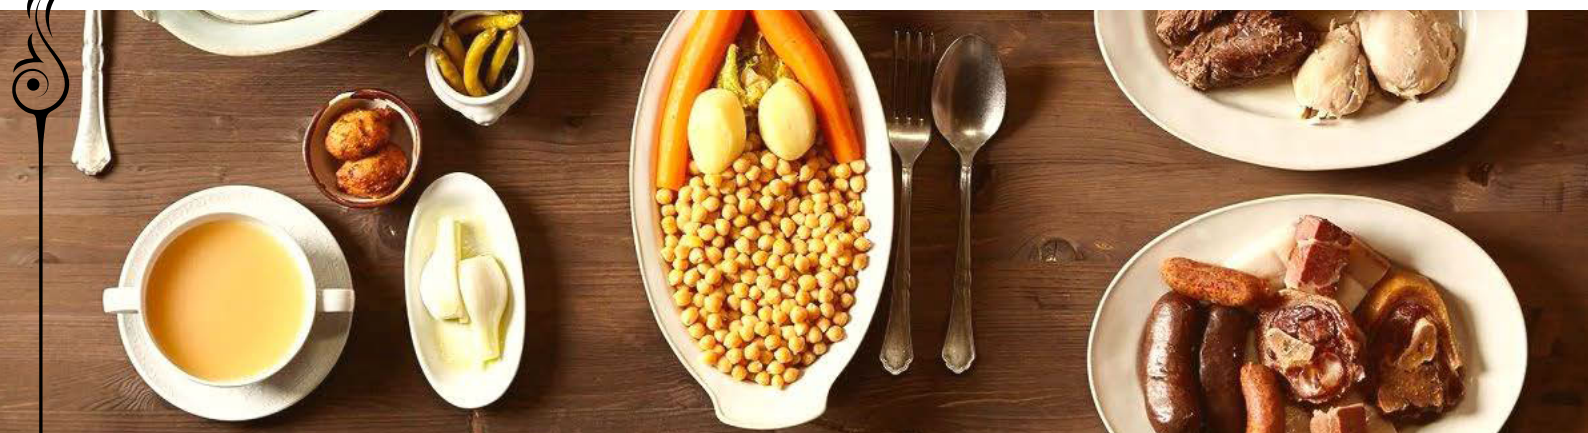

DESAYUNOS

CAFÉ	1.80 €
CAFÉ CON LECHE	1.80 €
COLA CAO CON LECHE	1.80 €
CAFE + BOLLO	3.00 €
PINCHO DE TORTILLA	3.50 €
INFUSIONES	1.80 €
ZUMO NARANJA NATURAL	3.00 €

DEL MAR

SEPIA A LA PLANCHA	● ●	18.00 €
CHOPITOS FRITOS	● ●	12.00 €
CALAMARES FRITOS	● ●	12.00 €
BOQUERONES FRITOS	● ●	13.00 €
BOQUERONES AL VINAGRE	● ●	13.00 €
MEJILLONES AL VAPOR	●	13.00 €
GAMBA PLANCHA O AJILLO	●	18.00 €
GAMBON PLANCHA O AJILLO	●	18.00 €
FRITURA DE PESCADO (PARA 2)		32.00 €
ALMEJA MARINA (SEGUN DEMANDA)		
PULPO A LA GALLEGA	●	26.00 €
CHIPIRONES		15.00 €

PARA PICAR

PATATAS BRAVAS	● ●	8.00 €
PATATAS ALI OLI	●	8.00 €
PATATAS CHORIZO Y PIMIENTOS		12.00 €
ENSALADA DE LA CASA	● ●	8.00 €
ENSALADA DE PIQUILLO		8.00 €
ENSALADILLA RUSA	● ● ●	9.00 €
PIMIENTOS DE PADRON		9.00 €
OREJAS A LA PLANCHA		12.00 €
CALLOS MADRILEÑOS	● ●	13.00 €
ALITAS FRITAS		12.00 €
MOLLEJAS DE CORDERO		26.00 €
CHORIZO FRITO	●	12.00 €
LACON A LA GALLEGA		13.00 €
TORREZNOS		13.00 €
MORCILLA DE BURGOS	●	12.00 €
CROQUETAS CASERAS	● ● ●	12.00 €
CHAMPIÑÓN AL AJILLO	●	13.00 €
SURTIDOS DE IBERICO		28.00 €
JAMON CURADO		22.00 €
QUESO CURADO	●	22.00 €
HUEVOS ROTOS	● ●	12.00 €

POSTRES CASEROS

ARROZ CON LECHE	3.50 €
FLAN	3.50 €
PUDIN	3.50 €
FRUTA DE TEMPORADA